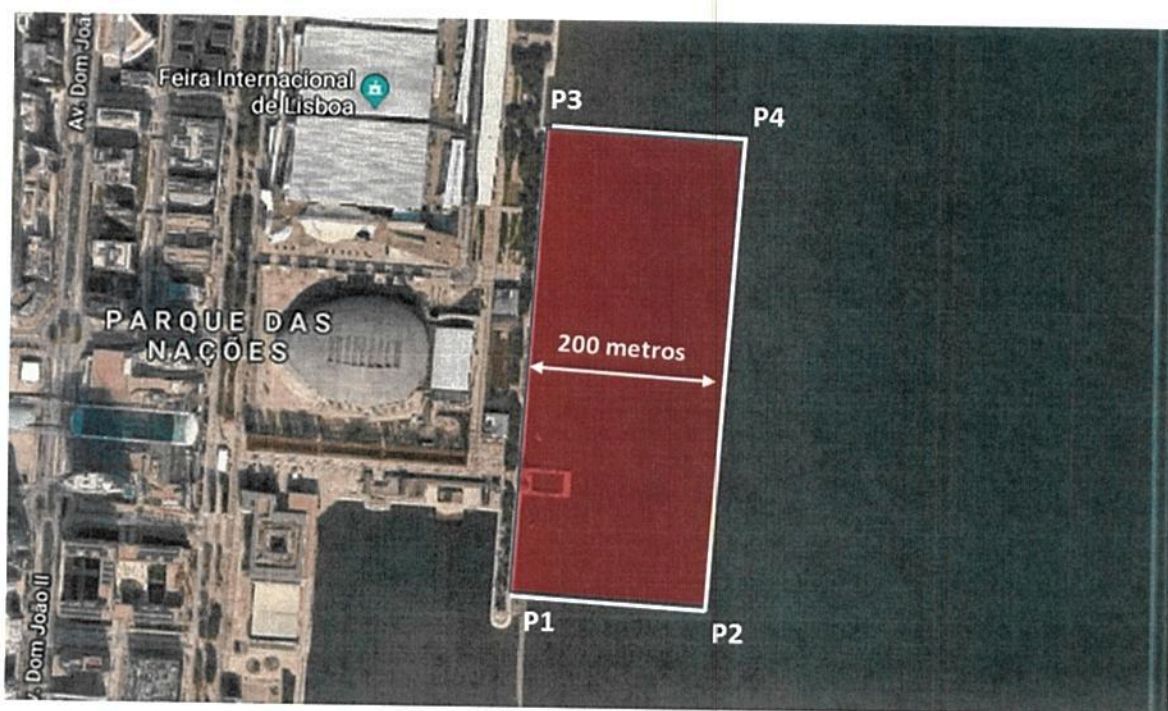

1. Por razões de segurança relacionadas com a realização do *Festival Eurovisão da Canção 2018*, no pavilhão *Altice Arena*, no Parque das Nações, torna-se necessário criar uma zona de exclusão, interdita a toda a navegação, no interior da área do estuário do rio Tejo, delimitada pelos seguintes pontos:
 - P1 – Posição (WGS84) 38° 45' 57.8" N - 009° 05' 30.9" W;
 - P2 – Posição (WGS84) 38° 45' 57.6" N - 009° 05' 23.2" W;
 - P3 – Posição (WGS84) 38° 46' 14.9" N - 009° 05' 30.1" W;
 - P4 – Posição (WGS84) 38° 46' 14.5" N - 009° 05' 21.8" W.

2. Esta área de exclusão irá vigorar entre as 18:00 e as 22:00 horas do dia 8, 10, 12 de maio de 2018.
3. Situações excecionais poderão ser autorizadas desde que acompanhadas pela Polícia Marítima.
4. Toda a navegação deverá obedecer às instruções transmitidas pela Polícia Marítima em canais VHF 16 e 13.